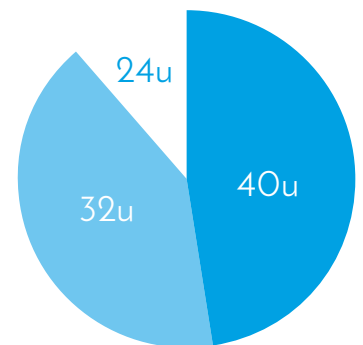

HOEVEEL UUR WIL DE HRM-ER WERKEN?

GENERATIE X
1956 - 1970

PRAGMATISCHE GENERATIE
1971 - 1985

GENERATIE Y
1986 - 2000