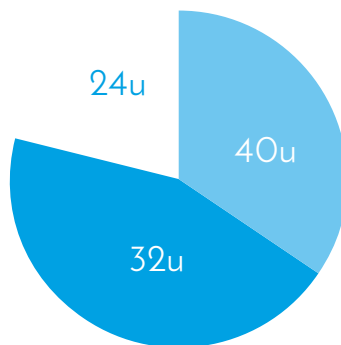

HOEVEEL UUR WIL DE HRM-ER WERKEN?

GENERATIE X
1956 - 1970

PRAGMATISCHE GENERATIE
1971 - 1985

GENERATIE Y
1986 - 2000